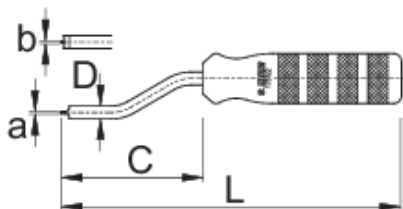

Отвертка за нипели на спици

1751/2

Профили

	a	b1	C	D	L	
623297	1,2	1,3	71	6,5	171	160

* Снимките на продуктите са символични. Всички размери са в мм., теглото е в грамове .

Употреба (снимки)