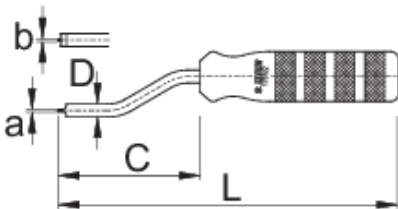

Nipple driver

1751/2

Profielen

	a	b1	C	D	L	
623297	1,2	1,3	71	6,5	171	160

* Afbeeldingen van producten zijn symbolisch. Alle afmetingen zijn in mm, en het gewicht in grammen. Alle vermelde afmetingen kunnen variëren in tolerantie.

Gebruik (Afbeeldingen)