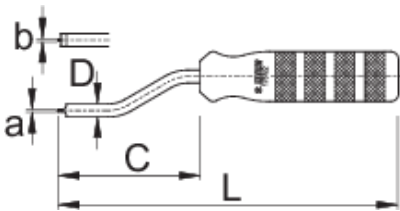

Nipple driver

1751/2

Profielen

	a	b1	C	D	L	
623297	1,2	1,3	71	6,5	171	160

* Afbeeldingen van producten zijn symbolisch. Alle afmetingen zijn in mm, en het gewicht in grammen. Alle vermelde afmetingen kunnen variëren in tolerantie.

Gebruik (Afbeeldingen)