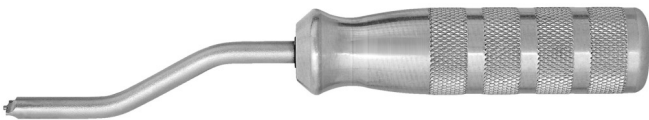

Schnellmontageschlüssel für Nippel

1751/2

Profile

	a	b1	C	D	L	
623297	1,2	1,3	71	6,5	171	160

* Bilder von Produkten sind Symbolfotos. Abmessungen sind in mm, Gewichte in Gramm.

Verwendung (Bilder)