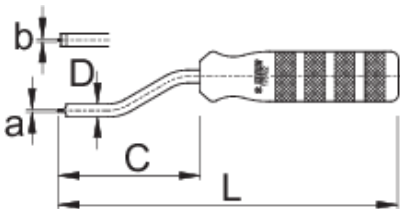

Schnellmontageschlüssel für Nippel

1751/2

Profile

	a	b1	C	D	L	
623297	1,2	1,3	71	6,5	171	160

* Bilder von Produkten sind Symbolfotos. Abmessungen sind in mm, Gewichte in Gramm.

Verwendung (Bilder)