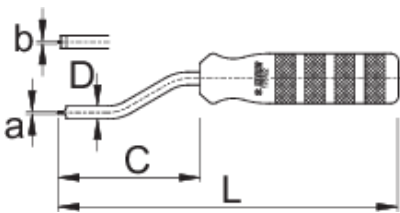

Bartës thithit

1751/2

Profiles

Product features

- A duhet të ketë mjet ndërtimit timon. Rradhës trajtuar dhe formën udhëzues ju mundëson të shpejt të vidhos dalë mbi foli. Ai mbështet thithat standarde formë.

	a	b1	C	D	L	
623297	1,2	1,3	71	6,5	171	160

* Imazhet e produkteve janë simbolike. Të gjitha dimensionet janë në mm, pesha në gram.

Usage (pictures)