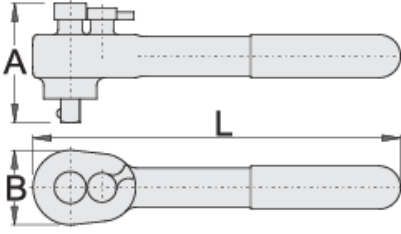

izoleli deęişken uçlu cırcır 3/8"

238.1AVDEDP

Profiles

Standards

DIN EN IEC 60900 (VDE 0682-201):2019-04; EN IEC 60900:2018

Product features

- malzeme: özel alet çelięi
- Yön deęiştirme kolu
- DIN EN IEC 60900 (VDE 0682-201):2019-04; EN IEC 60900:2018 standardına göre yapılmıştır

Avantajları:

- ek emniyet için çift katmanlı, çift renkli yalıtım
- 75 - dişli
- 4,8° çalışma açısı
- elektriksel deneyle kontrol edilmiştir

Önemli!

- ikinci katmanın görünmesi halinde, VDE aletinizi yenisiyle deęiştirin

375

Till end of stock

* Ürünlerin resimleri semboliktir. Bütün boyutlar mm ve ağırlık gram cinsindedir.