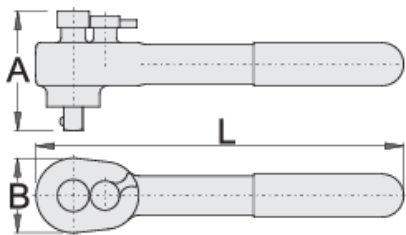

- ak presvitá druhá vrstva, vymeňte vaše VDE náradie za nové

619118

3/8"

L

200

B

72

A

42

375

* Obrázky sú symbolické. Všetky rozmery sú v mm, hmotnosť je v g. Všetky udané rozmery sa môžu líšiť v rámci tolerancie.