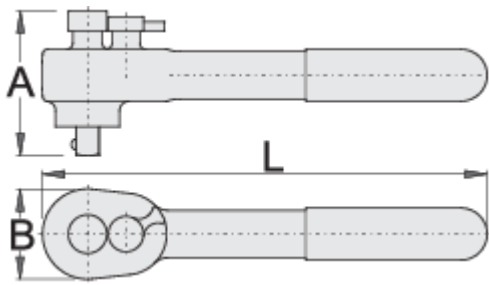

L	B	A	
619118	3/8"	200	72	42	375