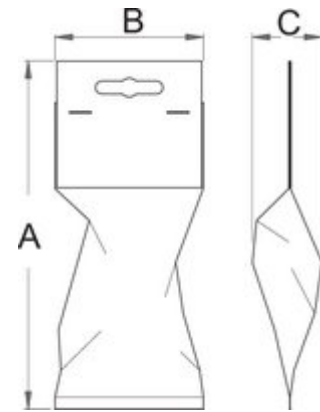

Račňa izolovaná 3/8"

238.1AVDEDP

Profiles

[./sk/support/warranty](https://sk/support/warranty)

Product features

- materiál: premium flex chróm vanádiová oceľ
- tlačidlo pre zmenu otáčania
- vyrobené v súlade s EN60900

Výhody:

- dvojitá vrstva - dvojitá farebná izolácia
- S 36-imi zubami
- minimálny uhol otočenia 10°
- kontrola elektrickým testom

Dôležité!

- ak presvitá druhá vrstva, vymeňte vaše VDE náradie za nové

Standards

EN60900

		L	B	A	
619118	3/8"	200	72	42	375

Retail packaging

	MA	MB	MC	
619118	295	100	42	375

Transport packaging

		TA	TB	TC	
619118	1				