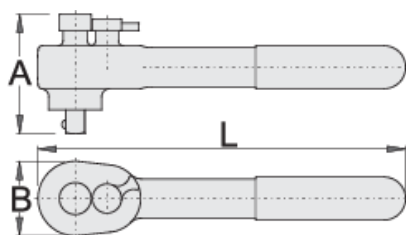

Račňa izolovaná 3/8"

Hidden

238.1AVDEDP

Profiles

Standards

DIN EN IEC 60900 (VDE 0682-201):2019-04; EN IEC 60900:2018

Product features

- materiál: premium flex chróm vanádiová oceľ
- tlačidlo pre zmenu otáčania
- vyrobené v súlade s DIN EN IEC 60900 (VDE 0682-201):2019-04; EN IEC 60900:2018

Výhody:

- dvojitá vrstva - dvojitá farebná izolácia
- 75-zubová
- 4,8 ° pracovný uhol
- kontrolované podľa normy EN IEC 60900

Dôležité!

- ak presvitá druhá vrstva, vymeňte vaše VDE náradie za nové

619118

3/8"

* Obrázky sú symbolické. Všetky rozmery sú v mm, hmotnosť je v g. Všetky udané rozmery sa môžu líšiť v rámci tolerancie.