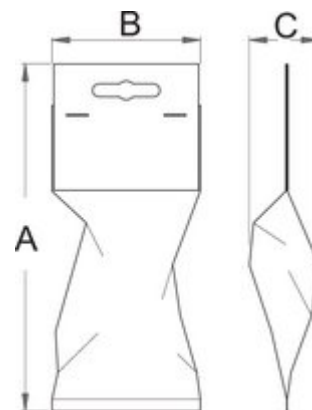

Ensemble de 10 pcs de supports de douilles pour 238H

238H1

Profils

3/8"

[_\(/fr/support/warranty\)](#)

619411

16

Conditionnement de vente

Barcode	MA	MB	MC	Icon
619411	125	80	15	16

Conditionnement de transport

Barcode	Hand icon	TA	TB	TC	Icon
619411	1				