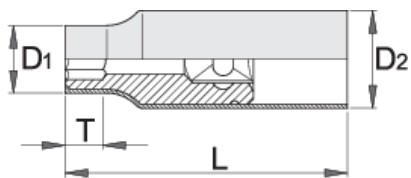

Ključ nasadni izolovani, prihvat 3/8"

238/2VDEDP

Profili

Standardi

DIN EN IEC 60900 (VDE 0682-201):2019-04; EN IEC 60900:2018

Opis proizvoda

- materijal: premium flex hrom-vanadijum čelik
- kovan, u potpunosti poboljšani i ojačani
- glava: hromirana (ISO 1456:2009)
- izrađeni prema standardu ISO 2725-1 i EN IEC 60900:2018

		D1	D2	L	T		
619161	10	18.7	23	46.5	10	26	Till end of stock
619162	11	20.7	23	46.5	10	40	Till end of stock
619163	12	21.8	23	46.5	10	40	Till end of stock
619165	14	24.9	23	46.5	14	50	Till end of stock
619166	17	28.6	23	49	15	70	Till end of stock