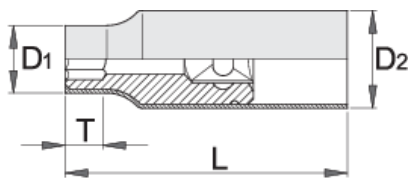

Ključ nasadni izolovani, prihvat 3/8"

238/2VDEDP

Profili

Standardi

DIN EN IEC 60900 (VDE 0682-201):2019-04; EN IEC 60900:2018

Opis proizvoda

- materijal: premium flex hrom-vanadijum čelik
- kovan, u potpunosti poboljšani i ojačani
- glava: hromirana (ISO 1456:2009)
- izrađeni prema standardu DIN EN IEC 60900 (VDE 0682-201):2019-04; EN IEC 60900:2018

		D1	D2	L	T		
619161	10	18.7	23	46.5	10	26	Till end of stock
619162	11	20.7	23	46.5	10	40	Till end of stock
619163	12	21.8	23	46.5	10	40	Till end of stock
619165	14	24.9	23	46.5	14	50	Till end of stock
619166	17	28.6	23	49	15	70	Till end of stock