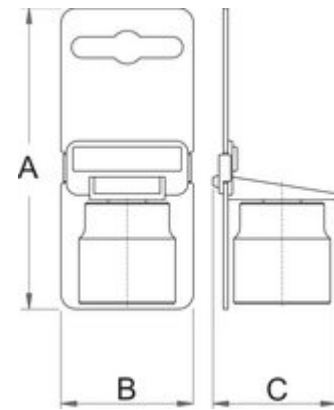

Pomembno!

- ko je vidna druga zaščitna plast, je potrebno zamenjati orodje z novim

standard

EN60900

		D1	D2	L	T	
619161	10	18.7	23	46.5	10	26
619162	11	20.7	23	46.5	10	40
619163	12	21.8	23	46.5	10	40
619164	13	23	23	46.5	10	43
619165	14	24.9	23	46.5	14	50
619166	17	28.6	23	49	15	70
619167	19	31.4	23	49	17	74
619168	22	35	23	51	17	104

Maloprodajno pakiranje

	MA	MB	MC	
619161	120	44	33	35
619162	120	44	33	40
619163	120	44	33	40
619164	120	44	33	50
619165	120	44	33	57
619166	121	44	33	77
619167	121	44	33	77
619168	125	44	33	105

Transportno pakiranje