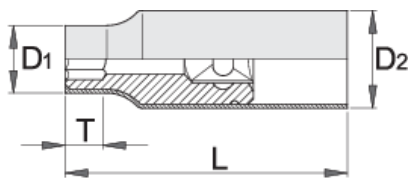

Barcode	mm	D1	D2	L	T	Weight	Availability
619161	10	18.7	23	46.5	10	26	Till end of stock
619162	11	20.7	23	46.5	10	40	Till end of stock
619163	12	21.8	23	46.5	10	40	Till end of stock
619165	14	24.9	23	46.5	14	50	Till end of stock
619166	17	28.6	23	49	15	70	Till end of stock

\* Slike proizvodov so simbolične. Vse dimenzije so v mm, masa v g. Vse navedene dimenzije lahko odstopajo v tolerančnih merah.