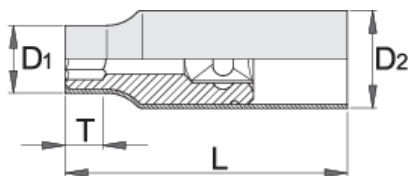

Izolovaná hlavica 3/8" 6-hranná

Hidden

238/2VDEDP

Profiles

Standards

DIN EN IEC 60900 (VDE 0682-201):2019-04; EN IEC 60900:2018

Product features

- materiál: premium flex chróm vanádiová ocel'
- kované, tvrdené a temperované,
- hlava: chromovaná
- vyrobené v súlade s DIN EN IEC 60900 (VDE 0682-201):2019-04; EN IEC 60900:2018

Výhody:

- dvojitá vrstva - dvojitá farebná izolácia
- kontrolované podľa normy EN IEC 60900

Dôležité!

- ak presvitá druhá vrstva, vymeňte vaše VDE náradie za nové

|  |  | D1 | D2 | L | T |  |
|--|---|------|----|------|----|---|
| 619161 | 10 | 18.7 | 23 | 46.5 | 10 | 26 |
| 619162 | 11 | 20.7 | 23 | 46.5 | 10 | 40 |
| 619163 | 12 | 21.8 | 23 | 46.5 | 10 | 40 |
| 619165 | 14 | 24.9 | 23 | 46.5 | 14 | 50 |
| 619166 | 17 | 28.6 | 23 | 49 | 15 | 70 |