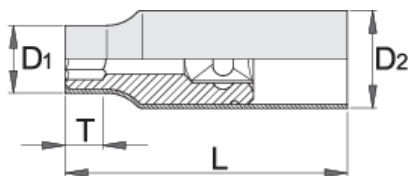

Izolovaná hlavica 3/8" 6-hranná

Hidden

238/2VDEDP

Profiles

Standards

DIN EN IEC 60900 (VDE 0682-201):2019-04; EN IEC 60900:2018

Product features

- materiál: premium flex chróm vanádiová ocel'
- kované, tvrdené a temperované,
- hlava: chromovaná
- vyrobené v súlade s DIN EN IEC 60900 (VDE 0682-201):2019-04; EN IEC 60900:2018

Výhody:

- dvojitá vrstva - dvojitá farebná izolácia
- kontrolované podľa normy EN IEC 60900

Dôležité!

- ak presvitá druhá vrstva, vymeňte vaše VDE náradie za nové

		D1	D2	L	T	
619161	10	18.7	23	46.5	10	26
619162	11	20.7	23	46.5	10	40
619163	12	21.8	23	46.5	10	40
619165	14	24.9	23	46.5	14	50
619166	17	28.6	23	49	15	70