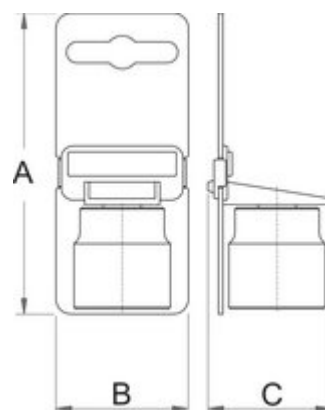

Важно!

- ако втората обвивка е видлива, заменете го вашиот алат VDE со нов

Standards

EN 60900

Barcode	mm	D1	D2	L	T	Icon
619161	10	18.7	23	46.5	10	26
619162	11	20.7	23	46.5	10	40
619163	12	21.8	23	46.5	10	40
619164	13	23	23	46.5	10	43
619165	14	24.9	23	46.5	14	50
619166	17	28.6	23	49	15	70
619167	19	31.4	23	49	17	74
619168	22	35	23	51	17	104

Retail packaging

Barcode	MA	MB	MC	Icon
619161	120	44	33	35
619162	120	44	33	40
619163	120	44	33	40
619164	120	44	33	50
619165	120	44	33	57
619166	121	44	33	77
619167	121	44	33	77
619168	125	44	33	105

Transport packaging

Barcode	Hand icon	TA	TB	TC	Weight icon
619161	4	93	144	57	183
619162	4	93	144	57	203
619163	4	93	144	57	203
619164	4	93	144	57	243
619165	4	93	144	57	271
619166	4	93	144	57	351
619167	4	93	144	57	351
619168	4	93	144	57	463