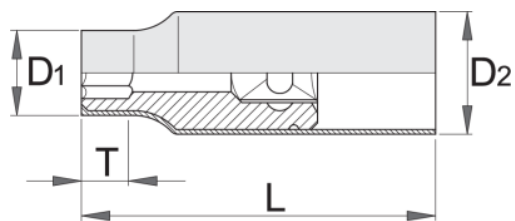

Важно!

- ако втората обвивка е видлива, заменете го вашиот алат VDE со нов

Standards

EN 60900

Barcode	mm	D1	D2	L	T	Icon
619161	10	18.7	23	46.5	10	26
619162	11	20.7	23	46.5	10	40
619163	12	21.8	23	46.5	10	40
619164	13	23	23	46.5	10	43
619165	14	24.9	23	46.5	14	50
619166	17	28.6	23	49	15	70
619167	19	31.4	23	49	17	74
619168	22	35	23	51	17	104