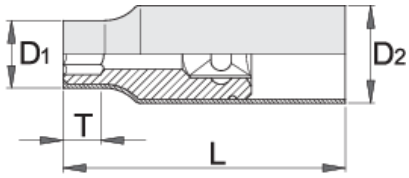

Μονωμένο καρυδάκι 3/8, 6γωνο

Hidden

238/2VDEDP

Προφίλ

Πρότυπα

DIN EN IEC 60900 (VDE 0682-201):2019-04; EN IEC 60900:2018

Χαρακτηριστικά προϊόντος

- υλικό: χρώμιο βανάδιο
- σφυρήλατο, ολικά σκληρυμένο με θερμική επεξεργασία
- σιαγόνες: επιχρωμιωμένες
- κατασκευασμένο σύμφωνα με τα πρότυπα ISO 2725-1 και EN IEC 60900:2018

Προτερήματα:

- Διπλή επίστρωση -διπλή χρωματιστή μόνωση
- ελεγμένα σύμφωνα με τα πρότυπα EN IEC 609000

Σημαντικό!

- Εάν η δεύτερη επίστρωση φαίνεται, αντικαταστήστε το VDE με ένα καινούργιο

		D1	D2	L	T		
619161	10	18.7	23	46.5	10	26	Till end of stock
619162	11	20.7	23	46.5	10	40	Till end of stock
619163	12	21.8	23	46.5	10	40	Till end of stock
619165	14	24.9	23	46.5	14	50	Till end of stock
619166	17	28.6	23	49	15	70	Till end of stock

* Οι εικόνες των προϊόντων είναι συμβολικές. Όλες οι διαστάσεις είναι σε mm, το βάρος είναι σε γραμμάρια. Όλες οι αναφερόμενες διαστάσεις μπορεί να διαφέρουν σε ανοχές.

Συχνές ερωτήσεις

Can an insulated socket wrench be used with a normal ratchet?