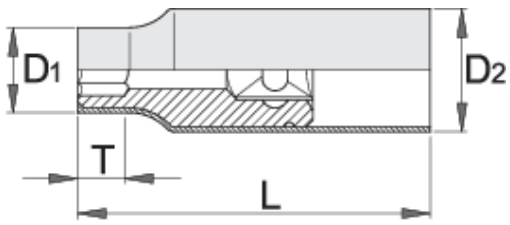

- Materiali: krom vanadium
- rënie të falsifikuara, ngurtësuar tërësisht dhe nevrík
- Kru: krom kromuar sipas ISO 1456:2009
- bërë sipas EN60900 standarde

Avantazhet:

- dyfishtë shtresa e - izolim të dyfishtë ngjyrë për sigurinë e të tjera
- kontrolluar me provë elektrike

E rëndësishme!

- në qoftë se shtresa e dytë është e dukshme, të zëvendësojë mjet tuaj VDE me një të re.

Standards

EN60900

Barcode	mm	D1	D2	L	T	Weight
619161	10	18.7	23	46.5	10	26
619162	11	20.7	23	46.5	10	40
619163	12	21.8	23	46.5	10	40
619164	13	23	23	46.5	10	43
619165	14	24.9	23	46.5	14	50
619166	17	28.6	23	49	15	70
619167	19	31.4	23	49	17	74
619168	22	35	23	51	17	104