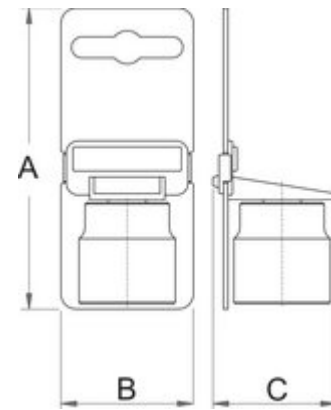

E rëndësishme!

- në qoftë se shtresa e dytë është e dukshme, të zëvendësojë mjet tuaj VDE me një të re.

Standards

EN60900

Barcode	mm	D1	D2	L	T	Weight
619161	10	18.7	23	46.5	10	26
619162	11	20.7	23	46.5	10	40
619163	12	21.8	23	46.5	10	40
619164	13	23	23	46.5	10	43
619165	14	24.9	23	46.5	14	50
619166	17	28.6	23	49	15	70
619167	19	31.4	23	49	17	74
619168	22	35	23	51	17	104

Retail packaging

Barcode	MA	MB	MC	Weight
619161	120	44	33	35
619162	120	44	33	40
619163	120	44	33	40
619164	120	44	33	50
619165	120	44	33	57
619166	121	44	33	77
619167	121	44	33	77
619168	125	44	33	105

Transport packaging

Barcode	Hand icon	TA	TB	TC	Weight icon
619161	4	93	144	57	183
619162	4	93	144	57	203
619163	4	93	144	57	203
619164	4	93	144	57	243
619165	4	93	144	57	271
619166	4	93	144	57	351
619167	4	93	144	57	351
619168	4	93	144	57	463