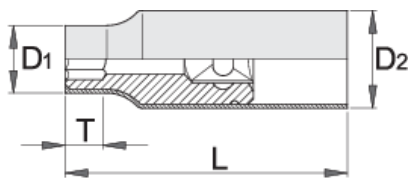

Çelës 6 këndësh 3/8", izoluar

238/2VDEDP

Profiles

Standards

DIN EN IEC 60900 (VDE 0682-201):2019-04; EN IEC 60900:2018

Product features

- Materiali: krom vanadium
- rënie të falsifikuara, ngurtësuar tërësisht dhe nevrík
- Kreu: krom kromuar sipas ISO 1456:2009
- bërë sipas DIN EN IEC 60900 (VDE 0682-201):2019-04; EN IEC 60900:2018 standarde

		D1	D2	L	T		
619161	10	18.7	23	46.5	10	26	Till end of stock
619162	11	20.7	23	46.5	10	40	Till end of stock
619163	12	21.8	23	46.5	10	40	Till end of stock
619165	14	24.9	23	46.5	14	50	Till end of stock
619166	17	28.6	23	49	15	70	Till end of stock