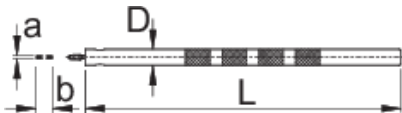

Nipple insertion tool

1751/2T

Profielen

Product attributen

- The spring is interchangeable, item 1751.1/7T

	a	b1	D	L	
623299	1,3	6,5	6,5	130	33

* Afbeeldingen van producten zijn symbolisch. Alle afmetingen zijn in mm en gewicht in gram. Alle vermelde afmetingen kunnen variëren in tolerantie.

Gebruik (Afbeeldingen)

Onderdelen

Spring for nipple installation tool, 5 pcs set