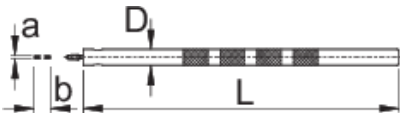

Nipple insertion tool

1751/2T

Profielen

Product attributen

- The spring is interchangeable, item 1751.1/7T

	a	b1	D	L	
623299	1,3	6,5	6,5	130	33

* Afbeeldingen van producten zijn symbolisch. Alle afmetingen zijn in mm en gewicht in gram. Alle vermelde afmetingen kunnen variëren in tolerantie.

Gebruik (Afbeeldingen)

Onderdelen

Spring for nipple installation tool, 5 pcs set