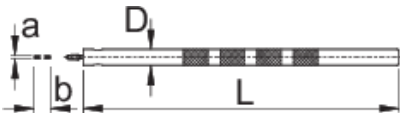

## Características del producto

- El resorte es intercambiable, ítem 1751.1/7T

|  | a   | b1  | D   | L   |  |
|--|-----|-----|-----|-----|---|
| 623299   | 1,3 | 6,5 | 6,5 | 130 | 33  |

\* Las imágenes de los productos son simbólicas. Todas las dimensiones son en mm, peso en gramos.