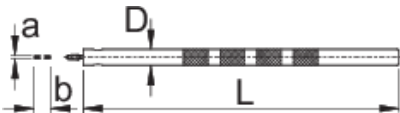

Herramienta para el armado de la boquilla

1751/2T

Perfiles

Características del producto

- El resorte es intercambiable, ítem 1751.1/7T

	a	b1	D	L	
623299	1,3	6,5	6,5	130	33

* Las imágenes de los productos son simbólicas. Todas las dimensiones son en mm, peso en gramos.

Empleo (imágenes)

Piezas de repuesto

Resorte de repuesto para herramienta de armado de la boquilla, juego de 5 piezas.