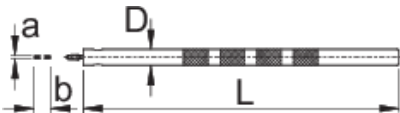

Perfiles

Características del producto

- El resorte es intercambiable, ítem 1751.1/7T