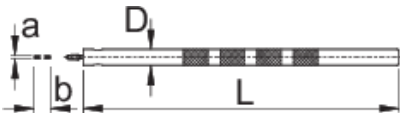

## Product attributen

- The spring is interchangeable, item 1751.1/7T

	a	b1	D	L	
623299	1,3	6,5	6,5	130	33

\* Afbeeldingen van producten zijn symbolisch. Alle afmetingen zijn in mm, en het gewicht in grammen. Alle vermelde afmetingen kunnen variëren in tolerantie.