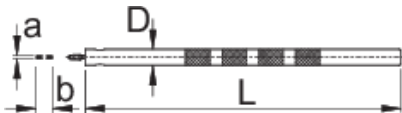

## Product attributen

- The spring is interchangeable, item 1751.1/7T

	a	b1	D	L	
623299	1,3	6,5	6,5	130	33

\* Afbeeldingen van producten zijn symbolisch. Alle afmetingen zijn in mm, en het gewicht in grammen. Alle vermelde afmetingen kunnen variëren in tolerantie.