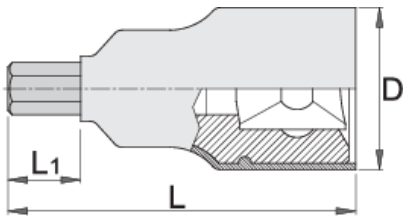

Ključ nasadni imbus, izolovan, prihvat 3/8"

236/2HXVDEDP

Profili

Standardi

DIN EN IEC 60900 (VDE 0682-201):2019-04; EN IEC 60900:2018

Opis proizvoda

- materijal ključa: premium flex hrom-vanadijum čelik
- materijal: vrh - premium hrom-vanadijum čelik
- u potpunosti poboljšan i ojačan
- napravljen prema standardu DIN 7422 i EN IEC 60900

		L	L1	D		
619171	4	67	8	23.6	46	Till end of stock
619172	5	67	8	24.4	49	Till end of stock
619173	6	67	8	23.4	48	Till end of stock
619174	8	67	8	24	54	Till end of stock

* Fotografije proizvoda su simbolične. Sve dimenzije su u mm, a težina u gramima. Sve navedene dimenzije mogu odstupati u granicama tolerancija.