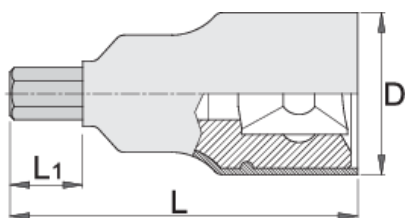

Hlavica izolovaná 3/8" IMBUS

Hidden

236/2HXVDEDP

Profiles

Standards

DIN EN IEC 60900 (VDE 0682-201):2019-04; EN IEC 60900:2018

Product features

- materiál: hlavica z premium flex chróm vanádievej ocele
- materiál: hrot z premium chróm vanádievej ocele
- čeluste sú kalené a tvrdené
- vyrobené podľa normy DIN 7422 a EN IEC 60900

Výhody:

- dvojitá vrstva - dvojitá farebná izolácia
- kontrolované podľa normy EN IEC 60900

Dôležité!

- ak je viditeľná druhá vrstva, vymeňte svoj izolovaný nástroj za nový.

		L	L1	D		
619171	4	67	8	23.6	46	Till end of stock
619172	5	67	8	24.4	49	Till end of stock
619173	6	67	8	23.4	48	Till end of stock
619174	8	67	8	24	54	Till end of stock

* Obrázky sú symbolické. Všetky rozmery sú v mm, hmotnosť je v g. Všetky udané rozmery sa môžu líšiť v rámci tolerancie.