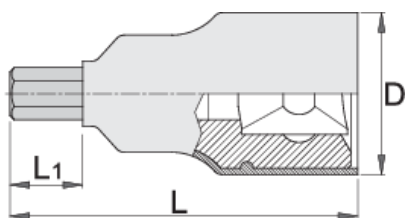

Hlavica izolovaná 3/8" IMBUS

Hidden

236/2HXVDEDP

Profiles

Standards

DIN EN IEC 60900 (VDE 0682-201):2019-04; EN IEC 60900:2018

Product features

- materiál: hlavica z premium flex chróm vanádiovej ocele
- materiál: hrot z premium chróm vanádiovej ocele
- čeluste sú kalené a tvrdené
- vyrobené podľa normy DIN 7422 a EN IEC 60900

Výhody:

- dvojitá vrstva - dvojitá farebná izolácia
- kontrolované podľa normy EN IEC 60900

Dôležité!

- ak presvitá druhá vrstva, vymeňte vaše VDE náradie za nové

		L	L1	D	
619171	4	67	8	23.6	46
619172	5	67	8	24.4	49
619173	6	67	8	23.4	48
619174	8	67	8	24	54

* Obrázky sú symbolické. Všetky rozmery sú v mm, hmotnosť je v g. Všetky udané rozmery sa môžu líšiť v rámci tolerancie.