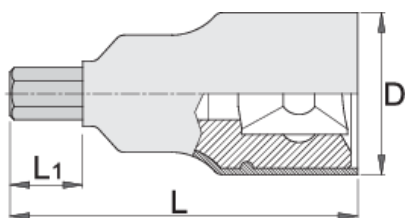

Hlavica izolovaná 3/8" IMBUS

Hidden

236/2HXVDEDP

Profiles

Standards

DIN EN IEC 60900 (VDE 0682-201):2019-04; EN IEC 60900:2018

Product features

- materiál: hlavica z premium flex chróm vanádiovej ocele
- materiál: hrot z premium chróm vanádiovej ocele
- čeľuste sú kalené a tvrdené
- vyrobené podľa normy DIN 7422 a EN IEC 60900

Výhody:

- dvojitá vrstva - dvojitá farebná izolácia
- kontrolované podľa normy EN IEC 60900

Dôležité!

- ak presvitá druhá vrstva, vymeňte vaše VDE náradie za nové

		L	L1	D	
619171	4	67	8	23.6	46
619172	5	67	8	24.4	49
619173	6	67	8	23.4	48
619174	8	67	8	24	54

* Obrázky sú symbolické. Všetky rozmery sú v mm, hmotnosť je v g. Všetky udané rozmery sa môžu líšiť v rámci tolerancie.