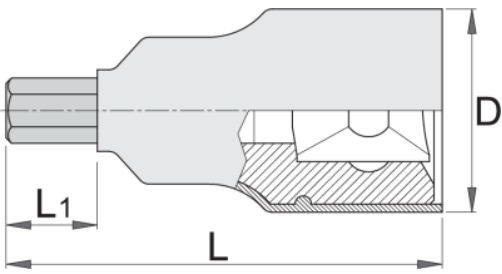

Изолиран насаден клуч имбус 3/8" 6 агли

236/2HXVDEDP

Profiles

Product features

- материјал: глава од специјален флекс хром ванадиум челик
- материјал: врв од специјален хром ванадиум челик
- целосно појачан и кален
- изработен според стандард EN 60900

Barcode	Hex	L	L1	D	Icon
619171	4	67	8	23.6	46
619172	5	67	8	24.4	49
619173	6	67	8	23.4	48
619174	8	67	8	24	54
619175	10	67	8	23.4	70

Retail packaging

Barcode	MA	MB	MC	Icon
619171	140	44	33	51
619172	140	44	33	55
619173	140	44	33	55
619174	140	44	33	60
619175	140	44	33	71