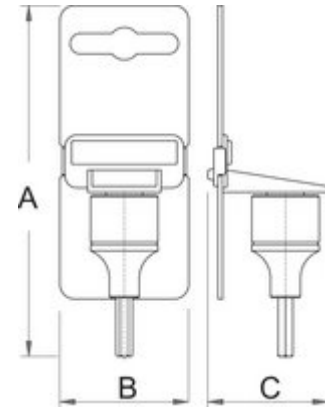

Изолиран насаден клуч имбус 3/8" 6 агли

236/2HXVDEDP

Profiles

Product features

- материјал: глава од специјален флекс хром ванадиум челик
- материјал: врв од специјален хром ванадиум челик
- целосно појачан и кален
- изработен според стандард EN 60900

Barcode	Hex	L	L1	D	Icon
619171	4	67	8	23.6	46
619172	5	67	8	24.4	49
619173	6	67	8	23.4	48
619174	8	67	8	24	54
619175	10	67	8	23.4	70

Retail packaging

Barcode	MA	MB	MC	Icon
619171	140	44	33	51
619172	140	44	33	55
619173	140	44	33	55
619174	140	44	33	60
619175	140	44	33	71