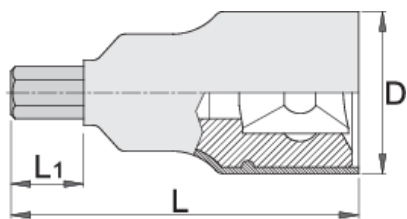

Μονωμένα καρυδάκια με μύτη ALLEN 3/8"

Hidden

236/2HXVDEDP

Προφίλ

Πρότυπα

DIN EN IEC 60900 (VDE 0682-201):2019-04; EN IEC 60900:2018

Χαρακτηριστικά προϊόντος

- Υλικό: καρυδάκι: χρώμιο βανάδιο, επιχρωμιωμένο.
- μύτη: ειδικός χάλυβα εργαλείων
- οι κεφαλές είναι εξολοκλήρου σκληρυμένες με θερμική επεξεργασία
- κατασκευασμένο σύμφωνα με το πρότυπο DIN 7422 και EN IEC 60900

		L	L1	D		
619171	4	67	8	23.6	46	Till end of stock
619172	5	67	8	24.4	49	Till end of stock
619173	6	67	8	23.4	48	Till end of stock
619174	8	67	8	24	54	Till end of stock

* Οι εικόνες των προϊόντων είναι συμβολικές. Όλες οι διαστάσεις είναι σε mm, το βάρος είναι σε γραμμάρια. Όλες οι αναφερόμενες διαστάσεις μπορεί να διαφέρουν σε ανοχές.