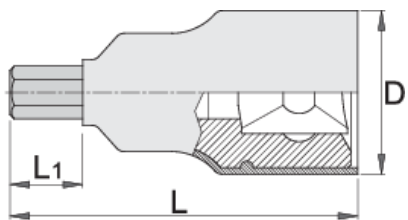

Ključ nasadni imbus, izolirani 3/8"

236/2HXVDEDP

Profili

Standardi

DIN EN IEC 60900 (VDE 0682-201):2019-04; EN IEC 60900:2018

Atributi proizvoda

- materijal tijela ključa: krom-vanadij, kromirano
- materijal: vrh: specijalni alatni čelik, nauljeno protiv korozije
- u cijelosti ojačan i zakaljen
- made according to standard DIN 7422 and EN IEC 60900

		L	L1	D		
619171	4	67	8	23.6	46	Till end of stock
619172	5	67	8	24.4	49	Till end of stock
619173	6	67	8	23.4	48	Till end of stock
619174	8	67	8	24	54	Till end of stock

* Slike proizvoda su simbolične. Sve dimenzije su u mm, masa je u g.