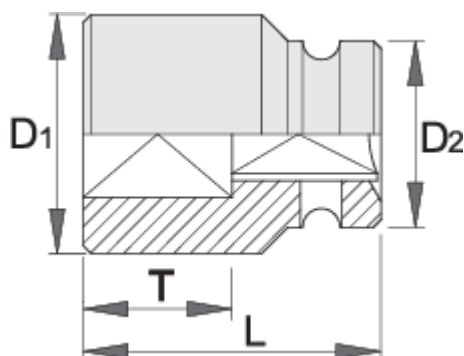

Ključ nasadni 1", impact, s štirikotnim profilom

233/4SQ

Profili

[\(/slo/about-us/materials\)](https://slo/about-us/materials)

[\(/slo/support/warranty\)](https://slo/support/warranty)

Atributi izdelka

- material: Premium Flex krom vanadijevo jeklo
- kovan, v celoti poboljšan
- površinska zaščita: fosfatiran po ISO 9717

618763

18

D1

42

D2

52

L

57