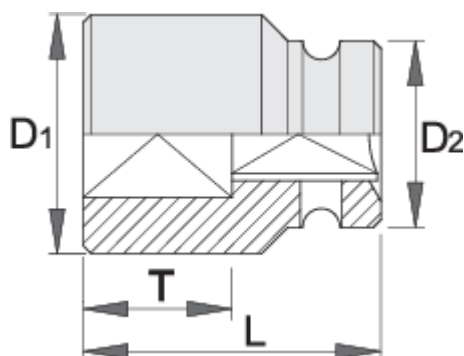

618763

18

D1

42

D2

52

L

57

T

24

572

1