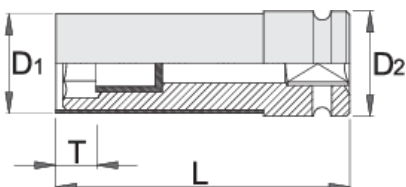

Ključ IMPACT, prihvat 1/2", za aluminijumske felne, dugi

231/4PL

Profili

Opis proizvoda

- materijal: premium flex hrom-vanadijum čelik
- kovan, u potpunosti poboljšan i ojačan
- fosfatiran (ISO 9717)
- sa plastičnim kapama

		D1	D2	L	T		
619015	17	27	25	130	24	305	
619016	19	29	30	130	24	360	Till end of stock
619017	21	31	30	130	24	405	Till end of stock

* Fotografije proizvoda su simbolične. Sve dimenzije su u mm, a težina u gramima. Sve navedene dimenzije mogu odstupati u granicama tolerancija.