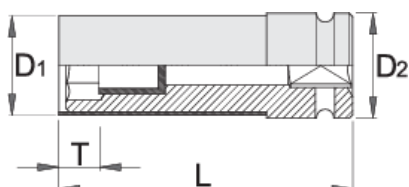

## Opis proizvoda

- materijal: premium flex hrom-vanadijum čelik
- kovan, u potpunosti poboljšan i ojačan
- fosfatiran (ISO 9717)
- sa plastičnim kapama

		D1	D2	L	T	
619015	17	27	25	130	24	305
619016	19	29	30	130	24	360
619017	21	31	30	130	24	405

\* Fotografije proizvoda su simbolične. Sve dimenzije su u mm, a težina u gramima. Sve navedene dimenzije mogu odstupati u granicama tolerancija.