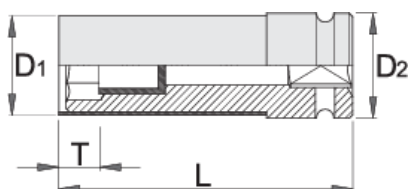

Ključ IMPACT, prihvatač 1/2", za aluminijumske felne, dugi

231/4PL

Profili

Opis proizvoda

- materijal: premium flex hrom-vanadijum čelik
- kovan, u potpunosti poboljšán i ojačan
- fosfatiran (ISO 9717)
- sa plastičnim kapama

		D1	D2	L	T	
619015	17	27	25	130	24	305
619016	19	29	30	130	24	360
619017	21	31	30	130	24	405

* Fotografije proizvoda su simbolične. Sve dimenzije su u mm, a težina u gramima. Sve navedene dimenzije mogu odstupati u granicama tolerancija.