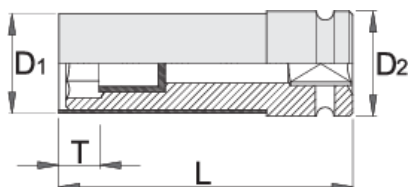

Profili

Atributi izdelka

- material: Premium Flex krom vanadijevo jeklo
- kovan, v celoti poboljšan
- površinska zaščita: fosfatiran po ISO 9717
- s plastično zaščito