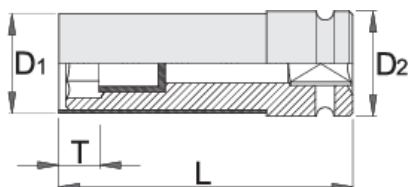

# Ključ nasadni 1/2" impact, dolg, za ALU platišča, 6 kotni

231/4PL

27

25

130

24

305

\* Slike proizvodov so simbolične. Vse dimenzije so v mm, masa v g. Vse navedene dimenzije lahko odstopajo v tolerančnih merah.