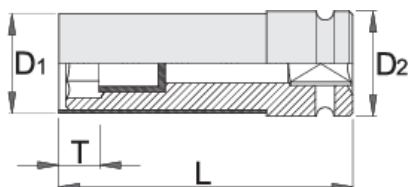

Ključ nasadni 1/2" impact, dolg, za ALU platišča, 6 kotni

231/4PL

Profili

Atributi izdelka

- material: Premium Flex krom vanadijevo jeklo
- kovan, v celoti poboljšan
- površinska zaščita: fosfatiran po ISO 9717
- s plastično zaščito

		D1	D2	L	T	
619015	17	27	25	130	24	305
619016	19	29	30	130	24	360
619017	21	31	30	130	24	405

* Slike proizvodov so simbolične. Vse dimenzije so v mm, teža v g. Vse navedene dimenzije lahko odstopajo v tolerančnih merah.