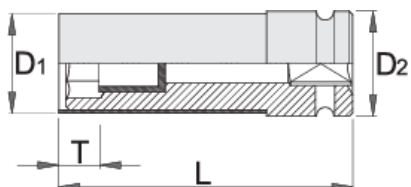

Ključ nasadni 1/2" impact, dolg, za ALU platišča, 6 kotni

231/4PL

Profili

Atributi izdelka

- material: Premium Flex krom vanadijevo jeklo
- kovan, v celoti poboljšan
- površinska zaščita: fosfatiran po ISO 9717
- s plastično zaščito

		D1	D2	L	T	
619015	17	27	25	130	24	305
619016	19	29	30	130	24	360
619017	21	31	30	130	24	405

* Slike proizvodov so simbolične. Vse dimenzije so v mm, masa v g. Vse navedene dimenzije lahko odstopajo v tolerančnih merah.