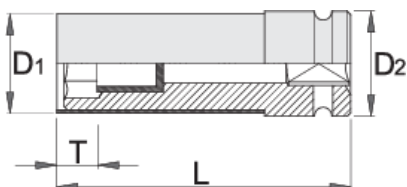

# Hlavica IMPACT dlhá 1/2" pre liatinové kolesá

231/4PL

## Product features

- materiál: premium flex chróm vanádiová oceľ
- kované, tvrdené a temperované,
- čiernený podľa normy ISO 9717
- s plastovou ochranou

		D1	D2	L	T		
619015	17	27	25	130	24	305	
619016	19	29	30	130	24	360	Till end of stock
619017	21	31	30	130	24	405	Till end of stock

\* Obrázky sú symbolické. Všetky rozmery sú v mm, hmotnosť je v g. Všetky udané rozmery sa môžu líšiť v rámci tolerancie.