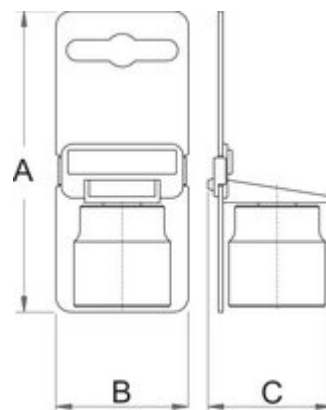

## Product features

- materiál: premium flex chróm vanádiová oceľ
- kované, tvrdené a temperované,
- čiernený podľa normy ISO 9717
- s plastovou ochranou

		D1	D2	L	T	
619015	17	27	25	130	24	305
619016	19	29	30	130	24	360
619017	21	31	30	130	24	405