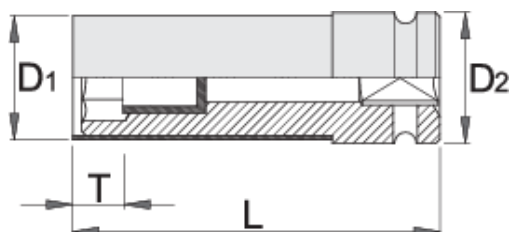

## Product features

- materiál: premium flex chróm vanádiová oceľ
- kované, tvrdené a temperované,
- čiernený podľa normy ISO 9717
- s plastovou ochranou

		D1	D2	L	T	
619015	17	27	25	130	24	305
619016	19	29	30	130	24	360
619017	21	31	30	130	24	405