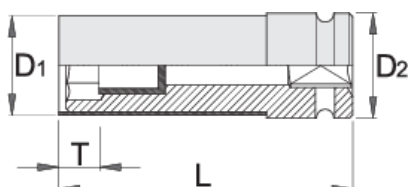

Ključ nasadni IMPACT, prihvat 1/2" za aluminijske felge, dugi

231/4PL

Profili

Atributi proizvoda

- materijal: Premium Flex krom-molibden
- kovan, u cijelosti ojačan i zakaljen
- završna obrada: fosfatiranje po standardu DIN12476
- sa plastičnim štitnicima

		D1	D2	L	T	
619015	17	27	25	130	24	305
619016	19	29	30	130	24	360
619017	21	31	30	130	24	405

* Slike proizvoda su simbolične. Sve dimenzije su u mm, masa je u g.

Safety (pictures)