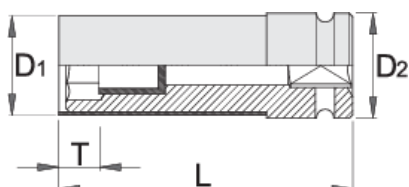

Ključ nasadni IMPACT, prihvat 1/2" za aluminijske felge, dugi

231/4PL

Profili

Atributi proizvoda

- materijal: Premium Flex krom-molibden
- kovan, u cijelosti ojačan i zakaljen
- završna obrada: fosfatiranje po standardu DIN12476
- sa plastičnim štitnicima

D1

D2

L

T

619015

17

27

25

130

24

305

* Slike proizvoda su simbolične. Sve dimenzije su u mm, masa je u g.

Safety (pictures)