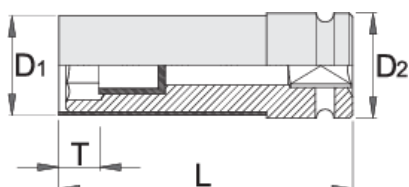

Ključ nasadni IMPACT, prihvat 1/2" za aluminijske felge, dugi

231/4PL

Profili

Atributi proizvoda

- materijal: Premium Flex krom-molibden
- kovan, u cijelosti ojačan i zakaljen
- završna obrada: fosfatiranje po standardu DIN12476
- sa plastičnim štitnicima

		D1	D2	L	T	
619015	17	27	25	130	24	305
619016	19	29	30	130	24	360
619017	21	31	30	130	24	405

* Slike proizvoda su simbolične. Sve dimenzije su u mm, masa je u g.

Safety (pictures)