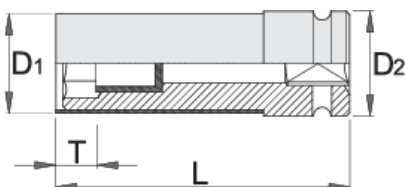

## Χαρακτηριστικά προϊόντος

- υλικό: χρώμιο μολυβδαίνιο
- σφυρήλατο, ολικά σκληρυμένο με θερμική επεξεργασία
- μαύρο φινίρισμα
- με πλαστικό προστατευτικό κάλυμμα

		D1	D2	L	T	
619015	17	27	25	130	24	305
619016	19	29	30	130	24	360
619017	21	31	30	130	24	405

\* Οι εικόνες των προϊόντων είναι συμβολικές. Όλες οι διαστάσεις είναι σε mm, το βάρος είναι σε γραμμάρια. Όλες οι αναφερόμενες διαστάσεις μπορεί να διαφέρουν σε ανοχές.