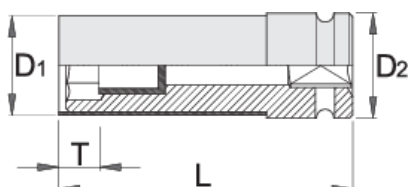

Ključ nasadni IMPACT 1/2" za aluminijske felge, dugi

231/4PL

Profili

Atributi proizvoda

- materijal: Premium krom-vanadij
- kovan, u cijelosti ojačan i zakaljen
- završna obrada: fosfatiranje po standardu DIN12476
- sa plastičnim štitnicima

		D1	D2	L	T	
619015	17	27	25	130	24	305
619016	19	29	30	130	24	360
619017	21	31	30	130	24	405

* Slike proizvoda su simbolične. Sve dimenzije su u mm, masa je u g.

Safety (pictures)