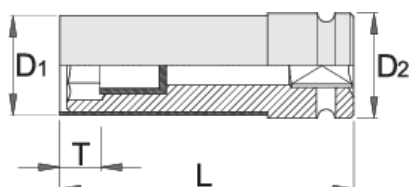

Ključ nasadni IMPACT 1/2" za aluminijske felge, dugi

231/4PL

Profili

Atributi proizvoda

- materijal: Premium krom-vanadij
- kovan, u cijelosti ojačan i zakaljen
- završna obrada: fosfatiranje po standardu DIN12476
- sa plastičnim štitnicima

		D1	D2	L	T		
619015	17	27	25	130	24	305	
619016	19	29	30	130	24	360	Till end of stock
619017	21	31	30	130	24	405	Till end of stock

* Slike proizvoda su simbolične. Sve dimenzije su u mm, masa je u g.

Safety (pictures)