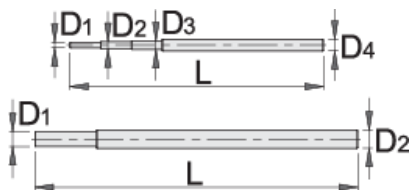

Trn za 216/1

216.1

Profili

Atributi izdelka

- material: Premium krom vanadijevo jeklo
- v celoti poboljššan
- površinska zaščita: kromiran po ISO 1456:2009

		D1	D2	D3	D4	L	
615243	6 - 19	3.5	4.5	5.5	7.5	165	52
615244	20 - 36	9.5	11.8			210	178

* Slike proizvodov so simbolične. Vse dimenzije so v mm, teža v g. Vse navedene dimenzije lahko odstopajo v tolerančnih merah.