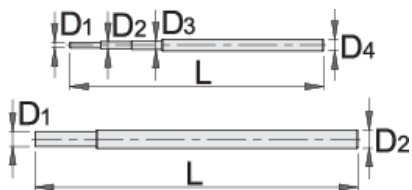

Trn za 216/1

216.1

Profili

Atributi izdelka

- material: Premium krom vanadijevo jeklo
- v celoti poboljšán
- površinska zaščita: kromiran s trivalentnim kromom po ISO 1456:2009

		D1	D2	D3	D4	L	
615243	6 - 19	3.5	4.5	5.5	7.5	165	52
615244	20 - 36	9.5	11.8			210	178

* Slike proizvodov so simbolične. Vse dimenzije so v mm, masa v g. Vse navedene dimenzije lahko odstopajo v tolerančnih merah.