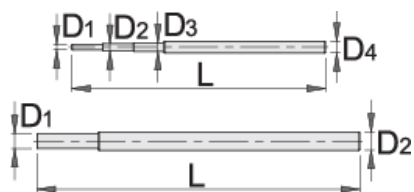

Tříň pre trubkový kľúč kovaný

216.1

Profiles

Product features

- materiál: premium chróm vanádiová oceľ
- čeľuste sú kalené a tvrdené
- chrómované v súlade s ISO 1456:2009

		D1	D2	D3	D4	L	
615243	6 - 19	3.5	4.5	5.5	7.5	165	52
615244	20 - 36	9.5	11.8			210	178

* Obrázky sú symbolické. Všetky rozmery sú v mm, hmotnosť je v g. Všetky udané rozmery sa môžu líšiť v rámci tolerancie.