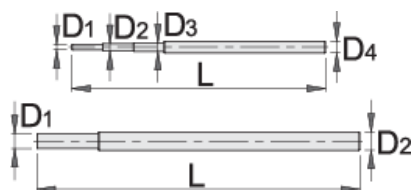

Tříň pre trubkový kľúč kovaný

216.1

Profiles

Product features

- materiál: premium chróm vanádiová oceľ
- čeľuste sú kalené a tvrdené
- chrómované v súlade s ISO 1456:2009

		D1	D2	D3	D4	L	
615243	6 - 19	3.5	4.5	5.5	7.5	165	52
615244	20 - 36	9.5	11.8			210	178

* Obrázky sú symbolické. Všetky rozmery sú v mm, hmotnosť je v g. Všetky udané rozmery sa môžu líšiť v rámci tolerancie.