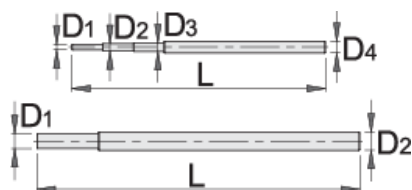

Шипка за 216/1

216.1

Profiles

Product features

- материјал: специјален хром ванадиум челик
- целосно појачан и кален
- хромиран според ISO 1456:2009

		D1	D2	D3	D4	L	
615243	6 - 19	3.5	4.5	5.5	7.5	165	52
615244	20 - 36	9.5	11.8			210	178

* Сликите на производите се симболични. Сите димензии се во мм, тежината е во грамови. Сите наведени димензии може да се разликуваат во ниво на толеранција