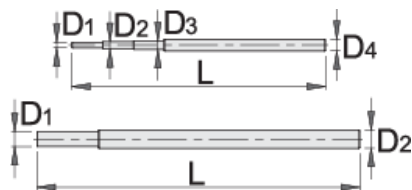

Шипка за 216/1

216.1

Profiles

Product features

- материјал: специјален хром ванадиум челик
- целосно појачан и кален
- хромиран според ISO 1456:2009

		D1	D2	D3	D4	L	
615243	6 - 19	3.5	4.5	5.5	7.5	165	52
615244	20 - 36	9.5	11.8			210	178

* Сликите на производите се симболични. Сите димензии се во мм, тежината е во грамови. Сите наведени димензии може да се разликуваат во ниво на толеранција