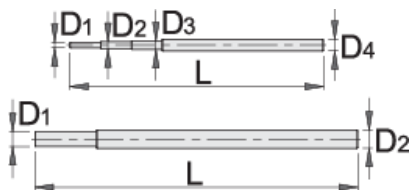

Hajtórúd 216 kovácsolt csőkulcshoz

216.1

Profilok

Termékjellemzők

- anyaga: Premium króm-vanádium acél
- teljes anyagában nemesített
- felületkezelés: trivalens krómozott, ISO 1456:2009 szabvány szerint

Barcode	Range	D1	D2	D3	D4	L	Weight
615243	6 - 19	3.5	4.5	5.5	7.5	165	52
615244	20 - 36	9.5	11.8			210	178

* A termékeképek illusztrációk. Minden feltüntetett méret milliméterben, a tömegek grammokban. Az összes feltüntetett méret eltérhet a toleranciának megfelelően.