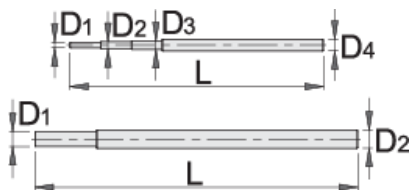

Hajtórúd 216 kovácsolt csőkulcshoz

216.1

Profilok

Termékjellemzők

- anyaga: Premium króm-vanádium acél
- teljes anyagában nemesített
- felületkezelés: krómozott, ISO 1456:2009 szabvány szerint

		D1	D2	D3	D4	L	
615243	6 - 19	3.5	4.5	5.5	7.5	165	52
615244	20 - 36	9.5	11.8			210	178

* A termékeképek illusztrációk. Minden feltüntetett méret milliméterben, a tömegek grammokban. Az összes feltüntetett méret eltérhet a toleranciának megfelelően.