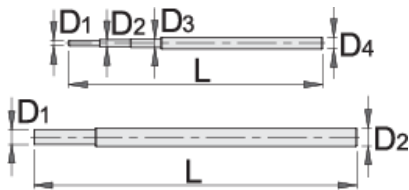

Trn za art. 216

216.1

Profili

Atributi proizvoda

- materijal: Premium krom-vanadij
- u cijelosti ojačan i zakaljen
- kromirani (ISO 1456:2009)

		D1	D2	D3	D4	L	
615243	6 - 19	3.5	4.5	5.5	7.5	165	52
615244	20 - 36	9.5	11.8			210	178

* Slike proizvoda su simbolične. Sve dimenzije su u mm, masa je u g.