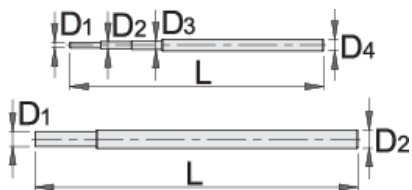

## Atributi proizvoda

- materijal: Premium krom-vanadij
- u cijelosti ojačan i zakaljen
- kromirani (ISO 1456:2009)

|  |  | D1  | D2   | D3  | D4  | L   |  |
|------------------------------------------------------------------------------------|-------------------------------------------------------------------------------------|-----|------|-----|-----|-----|---------------------------------------------------------------------------------------|
| 615243                                                                             | 6 - 19                                                                              | 3.5 | 4.5  | 5.5 | 7.5 | 165 | 52                                                                                    |
| 615244                                                                             | 20 - 36                                                                             | 9.5 | 11.8 |     |     | 210 | 178                                                                                   |

\* Slike proizvoda su simbolične. Sve dimenzije su u mm, masa je u g.