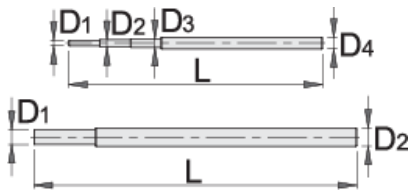

## Atributi proizvoda

- materijal: Premium krom-vanadij
- u cijelosti ojačan i zakaljen
- kromirani (ISO 1456:2009)

		D1	D2	D3	D4	L	
615243	6 - 19	3.5	4.5	5.5	7.5	165	52
615244	20 - 36	9.5	11.8			210	178

\* Slike proizvoda su simbolične. Sve dimenzije su u mm, masa je u g.