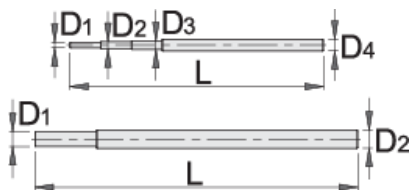

Trn za art. 216

216.1

Profili

Atributi proizvoda

- materijal: Premium krom-vanadij
- u cijelosti ojačan i zakaljen
- kromirani (ISO 1456:2009)

		D1	D2	D3	D4	L	
615243	6 - 19	3.5	4.5	5.5	7.5	165	52
615244	20 - 36	9.5	11.8			210	178

* Slike proizvoda su simbolične. Sve dimenzije su u mm, masa je u g.