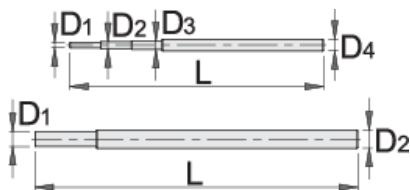

# Върток за ключ глух

216.1

## Параметри на продукта

- материал: хром-ванадий
- ковани, изцяло закалени
- хромиран в съответствие със стандарт ISO 1456:2009

		D1	D2	D3	D4	L	
615243	6 - 19	3.5	4.5	5.5	7.5	165	52
615244	20 - 36	9.5	11.8			210	178

\* Снимките на продуктите са символични. Всички размери са в мм., теглото е в грамове .