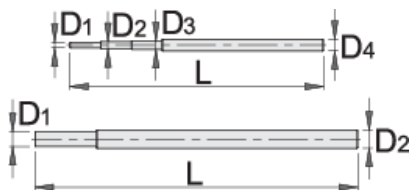

Върток за ключ глух

216.1

Профили

Параметри на продукта

- материал: хром-ванадий
- ковани, изцяло закалени
- хромиран в съответствие със стандарт ISO 1456:2009

		D1	D2	D3	D4	L	
615243	6 - 19	3.5	4.5	5.5	7.5	165	52
615244	20 - 36	9.5	11.8			210	178

* Снимките на продуктите са символични. Всички размери са в мм., теглото е в грамове .