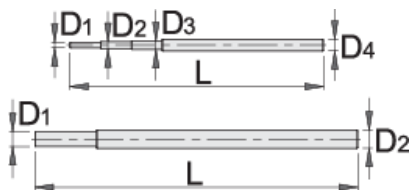

Върток за ключ глух

216.1

Профили

Параметри на продукта

- материал: хром-ванадий
- ковани, изцяло закалени
- хромиран в съответствие със стандарт ISO 1456:2009

		D1	D2	D3	D4	L	
615243	6 - 19	3.5	4.5	5.5	7.5	165	52
615244	20 - 36	9.5	11.8			210	178

* Снимките на продуктите са символични. Всички размери са в мм., теглото е в грамове .