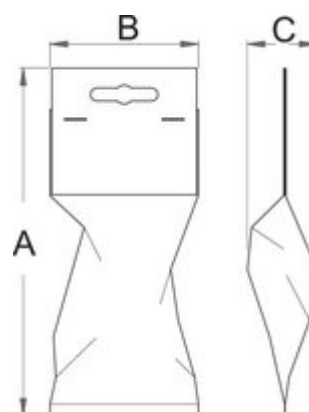

Shkop për 216/1

216.1

Profiles

Product features

- Materiali: krom vanadium
- krejtësisht të thekur me te zbutura
- përfundojë sipërfaqe: krom kromuar sipas ISO 1456:2009

Barcode	Length (mm)	D1 (mm)	D2 (mm)	D3 (mm)	D4 (mm)	L (mm)	Weight (g)
615243	6 - 19	3.5	4.5	5.5	7.5	165	52
615244	20 - 36	9.5	11.8			210	178

Retail packaging

Barcode	MA	MB	MC	Weight (g)

	MA	MB	MC	
615243	265	80	7,5	52
615244	325	80	12	178

Transport packaging

		TA	TB	TC	
615243	1				
615244	1				