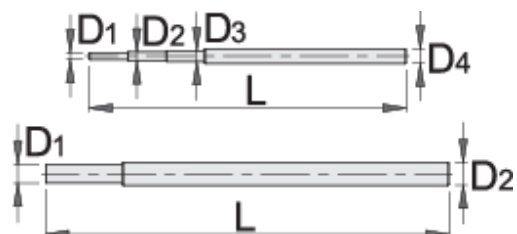

Shkop për 216/1

216.1

Profiles

Product features

- Materiali: krom vanadium
- krejtësisht të thekur me te zbutura
- përfundojë sipërfaqe: krom kromuar sipas ISO 1456:2009

Barcode	Length (mm)	D1 (mm)	D2 (mm)	D3 (mm)	D4 (mm)	L (mm)	Weight (g)
615243	6 - 19	3.5	4.5	5.5	7.5	165	52
615244	20 - 36	9.5	11.8			210	178

Retail packaging

Barcode	MA	MB	MC	Weight (g)

	MA	MB	MC	
615243	265	80	7,5	52
615244	325	80	12	178

Transport packaging

		TA	TB	TC	
615243	1				
615244	1				