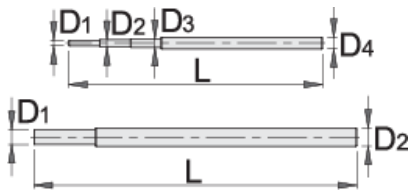

Shkop per 216/1

216.1

Profiles

Product features

- Materiali: krom vanadium
- krejtësisht të thekur me te zbutura
- përfundojë sipërfaqe: krom kromuar sipas ISO 1456:2009

		D1	D2	D3	D4	L	
615243	6 - 19	3.5	4.5	5.5	7.5	165	52
615244	20 - 36	9.5	11.8			210	178

* Imazhet e produkteve janë simbolike. Të gjitha dimensionet janë në mm, pesha në gram. Të gjitha dimensionet e listuara mund të ndryshojnë në tolerancë.