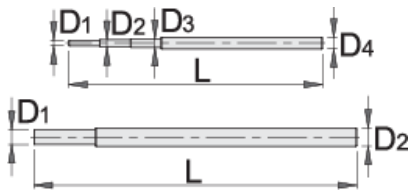

# Shkop per 216/1

216.1

## Product features

- Materiali: krom vanadium
- krejtësisht të thekur me te zbutura
- përfundojë sipërfaqe: krom kromuar sipas ISO 1456:2009

		D1	D2	D3	D4	L	
615243	6 - 19	3.5	4.5	5.5	7.5	165	52
615244	20 - 36	9.5	11.8			210	178

\* Imazhet e produkteve janë simbolike. Të gjitha dimensionet janë në mm, pesha në gram. Të gjitha dimensionet e listuara mund të ndryshojnë në tolerancë.