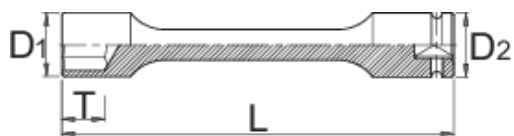

Ključ nasadni 1/2" impact, dolg, 6 kotni

231/4XXXL6p

Profili

[./slo/about-us/materials](https://slo/about-us/materials) [./slo/support/warranty](https://slo/support/warranty)

Atributi izdelka

- material: Premium Flex krom vanadijevo jeklo
- površinska zaščita: fosfatiran po ISO 9717
- kovan, v celoti poboljšan

		D1	D2	L	T	
618999	12	20	25	250	12	318
619000	13	21	25	250	12	323
619004	17	26	30	250	13	394

Maloprodajno pakiranje

	MA	MB	MC	
--	----	----	----	--

	MA	MB	MC	
618995	365	80	25	397
618996	365	80	25	302
618997	365	80	25	307
618998	365	80	25	308
618999	365	80	25	318
619000	365	80	25	323
619001	365	80	25	332
619002	365	80	30	377
619003	365	80	30	391
619004	365	80	30	394
619005	365	80	30	404
619006	365	80	30	407
619007	365	80	30	418
619008	365	80	31	428
619009	365	80	32	558
619010	365	80	34	591
619011	365	80	34,5	591
619012	365	80	36	603
619013	365	80	38	798
619014	365	80	38,5	784