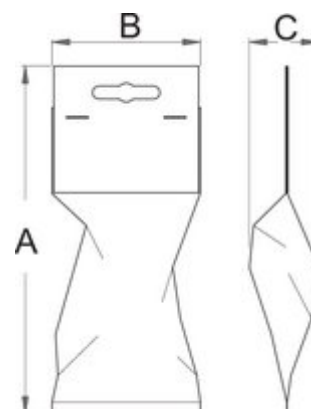

Ključ nasadni 1/2" impact, dolg, 6 kotni

231/4XXXL6p

Profili

[./slo/about-us/materials](https://slo/about-us/materials) [./slo/support/warranty](https://slo/support/warranty)

Atributi izdelka

- material: Premium Flex krom vanadijevo jeklo
- površinska zaščita: fosfatiran po ISO 9717
- kovan, v celoti poboljšan

		D1	D2	L	T	
618999	12	20	25	250	12	318
619000	13	21	25	250	12	323
619004	17	26	30	250	13	394

Maloprodajno pakiranje

	MA	MB	MC	
--	----	----	----	--

	MA	MB	MC	
618995	365	80	25	397
618996	365	80	25	302
618997	365	80	25	307
618998	365	80	25	308
618999	365	80	25	318
619000	365	80	25	323
619001	365	80	25	332
619002	365	80	30	377
619003	365	80	30	391
619004	365	80	30	394
619005	365	80	30	404
619006	365	80	30	407
619007	365	80	30	418
619008	365	80	31	428
619009	365	80	32	558
619010	365	80	34	591
619011	365	80	34,5	591
619012	365	80	36	603
619013	365	80	38	798
619014	365	80	38,5	784

Rezervni deli

Obroč z zatičem 1/2" impact