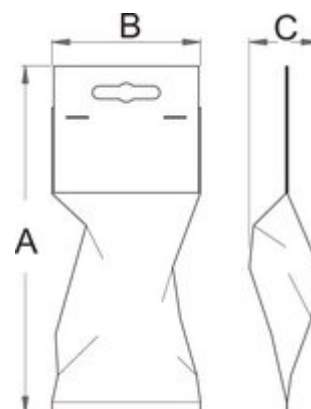

Hlavica IMPACT extra extra dlhá 1/2"

231/4XXXL6p

Profiles

[\(/sk/about-us/materials\)](http://sk/about-us/materials)  [\(/sk/support/warranty\)](http://sk/support/warranty)

Product features

- materiál: premium flex chróm vanádiová oceľ
- čiernený podľa normy ISO 9717
- kované, tvrdené a temperované,

		D1	D2	L	T	
618999	12	20	25	250	12	318
619000	13	21	25	250	12	323
619004	17	26	30	250	13	394

Retail packaging

	MA	MB	MC	
--	----	----	----	---

	MA	MB	MC	
618995	365	80	25	397
618996	365	80	25	302
618997	365	80	25	307
618998	365	80	25	308
618999	365	80	25	318
619000	365	80	25	323
619001	365	80	25	332
619002	365	80	30	377
619003	365	80	30	391
619004	365	80	30	394
619005	365	80	30	404
619006	365	80	30	407
619007	365	80	30	418
619008	365	80	31	428
619009	365	80	32	558
619010	365	80	34	591
619011	365	80	34,5	591
619012	365	80	36	603
619013	365	80	38	798
619014	365	80	38,5	784