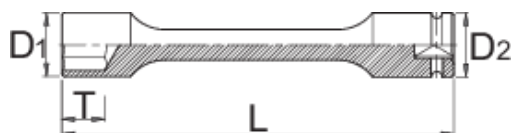

Hlavica IMPACT extra extra dlhá 1/2"

231/4XXXL6p

Profiles

[\(/sk/about-us/materials\)](http://sk/about-us/materials)  [\(/sk/support/warranty\)](http://sk/support/warranty)

Product features

- materiál: premium flex chróm vanádiová oceľ
- čiernený podľa normy ISO 9717
- kované, tvrdené a temperované,

		D1	D2	L	T	
618999	12	20	25	250	12	318
619000	13	21	25	250	12	323
619004	17	26	30	250	13	394

Retail packaging

	MA	MB	MC	
--	----	----	----	---

	MA	MB	MC	
618995	365	80	25	397
618996	365	80	25	302
618997	365	80	25	307
618998	365	80	25	308
618999	365	80	25	318
619000	365	80	25	323
619001	365	80	25	332
619002	365	80	30	377
619003	365	80	30	391
619004	365	80	30	394
619005	365	80	30	404
619006	365	80	30	407
619007	365	80	30	418
619008	365	80	31	428
619009	365	80	32	558
619010	365	80	34	591
619011	365	80	34,5	591
619012	365	80	36	603
619013	365	80	38	798
619014	365	80	38,5	784