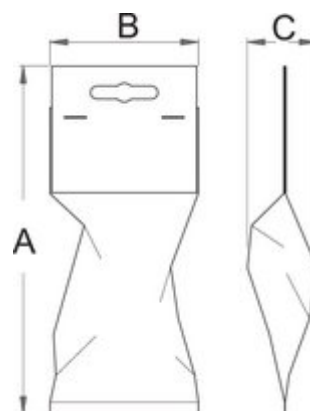

Ključ nasadni IMPACT 1/2" dugi

231/4XXXL6p

Profili

[./bih/about-us/materials](http://bih/about-us/materials)  [./bih/support/warranty](http://bih/support/warranty)

Atributi proizvoda

- materijal: Premium krom-vanadij
- završna obrada: fosfatiranje po standardu DIN12476
- kovan, u cijelosti ojačan i zakaljen

		D1	D2	L	T	
618999	12	20	25	250	12	318
619000	13	21	25	250	12	323
619004	17	26	30	250	13	394

Maloprodajno pakiranje

	MA	MB	MC	
--	----	----	----	---

	MA	MB	MC	
618995	365	80	25	397
618996	365	80	25	302
618997	365	80	25	307
618998	365	80	25	308
618999	365	80	25	318
619000	365	80	25	323
619001	365	80	25	332
619002	365	80	30	377
619003	365	80	30	391
619004	365	80	30	394
619005	365	80	30	404
619006	365	80	30	407
619007	365	80	30	418
619008	365	80	31	428
619009	365	80	32	558
619010	365	80	34	591
619011	365	80	34,5	591
619012	365	80	36	603
619013	365	80	38	798
619014	365	80	38,5	784

Rezervni dijelovi

Prsten i osigurač 1/2"