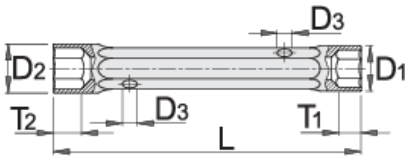

# Dövme borulu anahtar

216/1

## Product features

- malzeme: krom vanadyum
- tamamen sertleştirilmiş ve temperlenmiş
- yüzey bitirme: ISO 1456:2009 standardına göre krom kaplamalı
- cilalı başlık
- DIN 896 standardına göre yapılmıştır (yalnızca metrik boyut)

		L	D1	D2	T1	T2	Diameter	
615229	6 x 7	105	10	11	5	6	4	39
615230	8 x 9	110	12.5	13.5	6	7	5	54
615231	10 x 11	120	15	16	7.5	8	7	66
615232	12 x 13	140	17.5	19	8	9.5	8	128
615233	14 x 15	145	20	21.5	10	11	8	144

		L	D1	D2	T1	T2	Diameter	
615234	16 x 17	155	22.5	24	11	12	10	195
615235	18 x 19	165	25.5	26	13	15	12	275
615236	20 x 22	175	28	30	15	16	14	289

\* Ürünlerin resimleri semboliktir. Bütün boyutlar mm ve ağırlık gram cinsindedir.