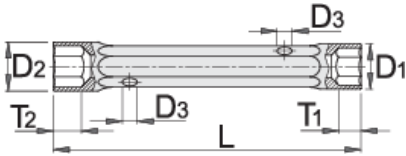

Dövme borulu anahtar

216/1

Profiles

Product features

- malzeme: krom vanadyum
- tamamen sertleştirilmiş ve temperlenmiş
- yüzey bitirme: ISO 1456:2009 standardına göre krom kaplamalı
- cilalı başlık
- DIN 896 standardına göre yapılmıştır (yalnızca metrik boyut)

| Barcode | mm | L | D1 | D2 | T1 | T2 | Diameter | Icon |
|---------|---------|-----|------|------|-----|-----|----------|------|
| 615229 | 6 x 7 | 105 | 10 | 11 | 5 | 6 | 4 | 39 |
| 615230 | 8 x 9 | 110 | 12.5 | 13.5 | 6 | 7 | 5 | 54 |
| 615231 | 10 x 11 | 120 | 15 | 16 | 7.5 | 8 | 7 | 66 |
| 615232 | 12 x 13 | 140 | 17.5 | 19 | 8 | 9.5 | 8 | 128 |
| 615233 | 14 x 15 | 145 | 20 | 21.5 | 10 | 11 | 8 | 144 |

|  |  | L | D1 | D2 | T1 | T2 | Diameter |  |
|---|--|-----|------|----|----|----|----------|--|
| 615234 | 16 x 17 | 155 | 22.5 | 24 | 11 | 12 | 10 | 195 |
| 615235 | 18 x 19 | 165 | 25.5 | 26 | 13 | 15 | 12 | 275 |
| 615236 | 20 x 22 | 175 | 28 | 30 | 15 | 16 | 14 | 289 |

* Ürünlerin resimleri semboliktir. Bütün boyutlar mm ve ağırlık gram cinsindedir.

Spare parts

———— 216/1 için mil