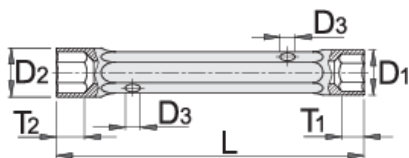

Ključ cevasti, kovani

216/1

Profili

Opis proizvoda

- materijal: premium hrom-vanadijum čelik
- u potpunosti poboljšani i ojačani
- hromirani (ISO 1456:2009)
- polirani vrhovi
- izrađeni prema standardu DIN 896 (samo metričke dimenzije)

		L	D1	D2	T1	T2	Prečnik	
615229	6 x 7	105	10	11	5	6	4	39
615230	8 x 9	110	12.5	13.5	6	7	5	54
615231	10 x 11	120	15	16	7.5	8	7	66
615232	12 x 13	140	17.5	19	8	9.5	8	128
615233	14 x 15	145	20	21.5	10	11	8	144

		L	D1	D2	T1	T2	Prečnik	
615234	16 x 17	155	22.5	24	11	12	10	195
615235	18 x 19	165	25.5	26	13	15	12	275
615236	20 x 22	175	28	30	15	16	14	289

* Fotografije proizvoda su simbolične. Sve dimenzije su u mm, a težina u gramima. Sve navedene dimenzije mogu odstupati u granicama tolerancija.