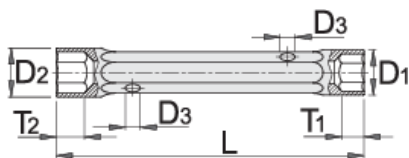

Ključ cevni, kovan

216/1

Profili

Atributi izdelka

- material: Premium krom vanadijevo jeklo
- v celoti poboljššan
- površinska zaščita: kromiran s trivalentnim kromom po ISO 1456:2009
- polirane glave
- v celoti izdelan v skladu s standardom DIN 896 (samo metrične dimenzije)

		L	D1	D2	T1	T2	Premer	
615229	6 x 7	105	10	11	5	6	4	39
615230	8 x 9	110	12.5	13.5	6	7	5	54
615231	10 x 11	120	15	16	7.5	8	7	66
615232	12 x 13	140	17.5	19	8	9.5	8	128
615233	14 x 15	145	20	21.5	10	11	8	144

		L	D1	D2	T1	T2	Premer	
615234	16 x 17	155	22.5	24	11	12	10	195
615235	18 x 19	165	25.5	26	13	15	12	275
615236	20 x 22	175	28	30	15	16	14	289

* Slike proizvodov so simbolične. Vse dimenzije so v mm, masa v g. Vse navedene dimenzije lahko odstopajo v tolerančnih merah.

Rezervni deli

Trn za 216/1