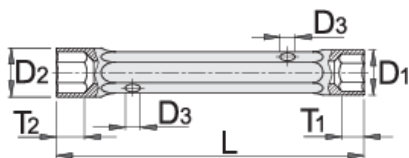

Ključ cevni, kovan

216/1

Profili

Atributi izdelka

- material: Premium krom vanadijevo jeklo
- v celoti poboljššan
- površinska zaščita: kromiran po ISO 1456:2009
- polirane glave
- v celoti izdelan v skladu s standardom DIN 896 (samo metrične dimenzije)

		L	D1	D2	T1	T2	Premer	
615229	6 x 7	105	10	11	5	6	4	39
615230	8 x 9	110	12.5	13.5	6	7	5	54
615231	10 x 11	120	15	16	7.5	8	7	66
615232	12 x 13	140	17.5	19	8	9.5	8	128
615233	14 x 15	145	20	21.5	10	11	8	144

		L	D1	D2	T1	T2	Premer	
615234	16 x 17	155	22.5	24	11	12	10	195
615235	18 x 19	165	25.5	26	13	15	12	275
615236	20 x 22	175	28	30	15	16	14	289

* Slike proizvodov so simbolične. Vse dimenzije so v mm, teža v g. Vse navedene dimenzije lahko odstopajo v tolerančnih merah.

Rezervni deli

Trn za 216/1