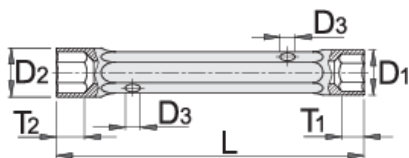

# Ključ cevni, kovan

216/1

## Atributi izdelka

- material: Premium krom vanadijevo jeklo
- v celoti poboljšan
- površinska zaščita: kromiran s trivalentnim kromom po ISO 1456:2009
- polirane glave
- v celoti izdelan v skladu s standardom DIN 896 (samo metrične dimenzije)

		L	D1	D2	T1	T2	Premer	
615234	16 x 17	155	22.5	24	11	12	10	195
615235	18 x 19	165	25.5	26	13	15	12	275
615236	20 x 22	175	28	30	15	16	14	289

\* Slike proizvodov so simbolične. Vse dimenzije so v mm, masa v g. Vse navedene dimenzije lahko odstopajo v tolerančnih merah.