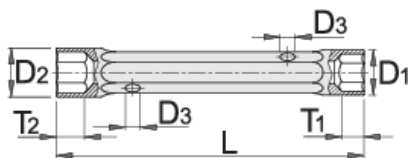

Klúč trubkový kovaný

216/1

Profiles

Product features

- materiál: premium chróm vanádiová oceľ
- čeluste sú kalené a tvrdené
- chrómované v súlade s ISO 1456:2009
- leštená hlava
- podľa DIN 896

		L	D1	D2	T1	T2	Diameter	
615229	6 x 7	105	10	11	5	6	4	39
615230	8 x 9	110	12.5	13.5	6	7	5	54
615231	10 x 11	120	15	16	7.5	8	7	66
615232	12 x 13	140	17.5	19	8	9.5	8	128
615233	14 x 15	145	20	21.5	10	11	8	144

		L	D1	D2	T1	T2	Diameter	
615234	16 x 17	155	22.5	24	11	12	10	195
615235	18 x 19	165	25.5	26	13	15	12	275
615236	20 x 22	175	28	30	15	16	14	289

* Obrázky sú symbolické. Všetky rozmery sú v mm, hmotnosť je v g. Všetky udané rozmery sa môžu líšiť v rámci tolerancie.