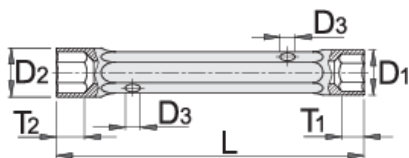

# Klíč trubkový kovaný

216/1

## Product features

- materiál: premium chróm vanádiová oceľ
- čeluste sú kalené a tvrdené
- chrómované v súlade s ISO 1456:2009
- leštená hlava
- podľa DIN 896

		L	D1	D2	T1	T2	Diameter	
615229	6 x 7	105	10	11	5	6	4	39
615230	8 x 9	110	12.5	13.5	6	7	5	54
615231	10 x 11	120	15	16	7.5	8	7	66
615232	12 x 13	140	17.5	19	8	9.5	8	128
615233	14 x 15	145	20	21.5	10	11	8	144

		L	D1	D2	T1	T2	Diameter	
615234	16 x 17	155	22.5	24	11	12	10	195
615235	18 x 19	165	25.5	26	13	15	12	275
615236	20 x 22	175	28	30	15	16	14	289

\* Obrázky sú symbolické. Všetky rozmery sú v mm, hmotnosť je v g. Všetky udané rozmery sa môžu líšiť v rámci tolerancie.