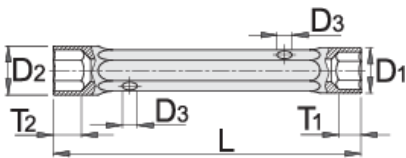

Кован цеваст клуч

216/1

Profiles

Product features

- материјал: специјален хром ванадиум челик
- целосно појачани и калени
- хромирани според ISO 1456:2009
- полирана глава
- изработени според стандард DIN 896 (само метричка димензија)

		L	D1	D2	T1	T2	Дијаметар	
615229	6 x 7	105	10	11	5	6	4	39
615230	8 x 9	110	12.5	13.5	6	7	5	54
615231	10 x 11	120	15	16	7.5	8	7	66
615232	12 x 13	140	17.5	19	8	9.5	8	128
615233	14 x 15	145	20	21.5	10	11	8	144

		L	D1	D2	T1	T2	Дијаметар	
615234	16 x 17	155	22.5	24	11	12	10	195
615235	18 x 19	165	25.5	26	13	15	12	275
615236	20 x 22	175	28	30	15	16	14	289

* Сликите на производите се симболични. Сите димензии се во мм, тежината е во грамови. Сите наведени димензии може да се разликуваат во ниво на толеранција