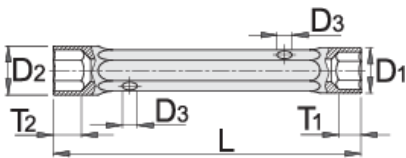

# Кован цеваст клуч

216/1

## Product features

- материјал: специјален хром ванадиум челик
- целосно појачани и калени
- хромирани според ISO 1456:2009
- полирана глава
- изработени според стандард DIN 896 (само метричка димензија)

		L	D1	D2	T1	T2	Дијаметар	
615229	6 x 7	105	10	11	5	6	4	39
615230	8 x 9	110	12.5	13.5	6	7	5	54
615231	10 x 11	120	15	16	7.5	8	7	66
615232	12 x 13	140	17.5	19	8	9.5	8	128
615233	14 x 15	145	20	21.5	10	11	8	144

		L	D1	D2	T1	T2	Дијаметар	
615234	16 x 17	155	22.5	24	11	12	10	195
615235	18 x 19	165	25.5	26	13	15	12	275
615236	20 x 22	175	28	30	15	16	14	289

\* Сликите на производите се симболични. Сите димензии се во мм, тежината е во грамови. Сите наведени димензии може да се разликуваат во ниво на толеранција