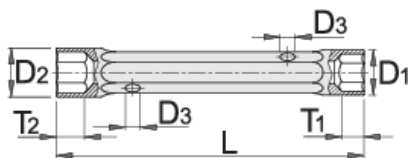

# Ključ cjevasti, kovani

216/1

## Atributi proizvoda

- materijal: Premium krom-vanadij
- u cijelosti ojačan i zakaljen
- kromirani (ISO 1456:2009)
- polirane glave
- izrađen prema standardu DIN 896 (samo metričke dimenzije)

		L	D1	D2	T1	T2	Diameter	
615229	6 x 7	105	10	11	5	6	4	39
615230	8 x 9	110	12.5	13.5	6	7	5	54
615231	10 x 11	120	15	16	7.5	8	7	66
615232	12 x 13	140	17.5	19	8	9.5	8	128
615233	14 x 15	145	20	21.5	10	11	8	144

		L	D1	D2	T1	T2	Diameter	
615234	16 x 17	155	22.5	24	11	12	10	195
615235	18 x 19	165	25.5	26	13	15	12	275
615236	20 x 22	175	28	30	15	16	14	289

\* Slike proizvoda su simbolične. Sve dimenzije su u mm, masa je u g.