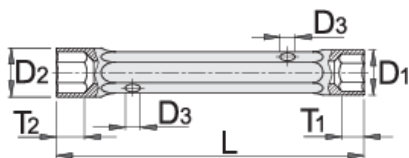

# Ključ cjevasti, kovani

216/1

## Atributi proizvoda

- materijal: Premium krom-vanadij
- u cijelosti ojačan i zakaljen
- kromirani (ISO 1456:2009)
- polirane glave
- izrađen prema standardu DIN 896 (samo metričke dimenzije)

		L	D1	D2	T1	T2	Diameter	
615229	6 x 7	105	10	11	5	6	4	39
615230	8 x 9	110	12.5	13.5	6	7	5	54
615231	10 x 11	120	15	16	7.5	8	7	66
615232	12 x 13	140	17.5	19	8	9.5	8	128
615233	14 x 15	145	20	21.5	10	11	8	144

		L	D1	D2	T1	T2	Diameter	
615234	16 x 17	155	22.5	24	11	12	10	195
615235	18 x 19	165	25.5	26	13	15	12	275
615236	20 x 22	175	28	30	15	16	14	289

\* Slike proizvoda su simbolične. Sve dimenzije su u mm, masa je u g.