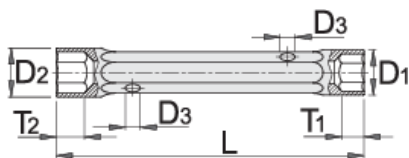

Ključ cijevasti kovani

216/1

Profili

Atributi proizvoda

- materijal: Premium krom-vanadij
- u cijelosti ojačan i zakaljen
- kromirani (ISO 1456:2009)
- polirane glave
- izrađen prema standardu DIN 896 (samo metričke dimenzije)

		L	D1	D2	T1	T2	Diameter	
615229	6 x 7	105	10	11	5	6	4	39
615230	8 x 9	110	12.5	13.5	6	7	5	54
615231	10 x 11	120	15	16	7.5	8	7	66
615232	12 x 13	140	17.5	19	8	9.5	8	128
615233	14 x 15	145	20	21.5	10	11	8	144

		L	D1	D2	T1	T2	Diameter	
615234	16 x 17	155	22.5	24	11	12	10	195
615235	18 x 19	165	25.5	26	13	15	12	275
615236	20 x 22	175	28	30	15	16	14	289

* Slike proizvoda su simbolične. Sve dimenzije su u mm, masa je u g.