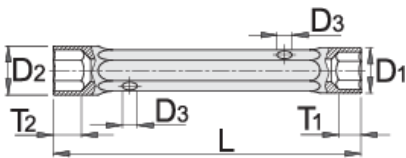

Ključ cijevasti kovani

216/1

Profili

Atributi proizvoda

- materijal: Premium krom-vanadij
- u cijelosti ojačan i zakaljen
- kromirani (ISO 1456:2009)
- polirane glave
- izrađen prema standardu DIN 896 (samo metričke dimenzije)

		L	D1	D2	T1	T2	Diameter	
615229	6 x 7	105	10	11	5	6	4	39
615230	8 x 9	110	12.5	13.5	6	7	5	54
615231	10 x 11	120	15	16	7.5	8	7	66
615232	12 x 13	140	17.5	19	8	9.5	8	128
615233	14 x 15	145	20	21.5	10	11	8	144

		L	D1	D2	T1	T2	Diameter	
615234	16 x 17	155	22.5	24	11	12	10	195
615235	18 x 19	165	25.5	26	13	15	12	275
615236	20 x 22	175	28	30	15	16	14	289

* Slike proizvoda su simbolične. Sve dimenzije su u mm, masa je u g.

Rezervni dijelovi

Trn za art. 216