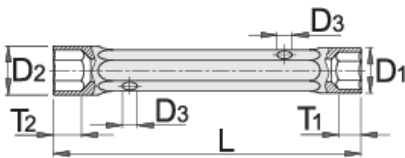

## Product features

- Materiali: krom vanadium
- krejtësisht të thekur me te zbutura
- përfundojë sipërfaqe: krom kromuar sipas ISO 1456:2009
- kreu i lëmuar
- bërë sipas standardit DIN 896 (vetëm dimensionin metrikë)

		L	D1	D2	T1	T2	Diameter	
615229	6 x 7	105	10	11	5	6	4	39
615230	8 x 9	110	12.5	13.5	6	7	5	54
615231	10 x 11	120	15	16	7.5	8	7	66
615232	12 x 13	140	17.5	19	8	9.5	8	128
615233	14 x 15	145	20	21.5	10	11	8	144

		L	D1	D2	T1	T2	Diameter	
615234	16 x 17	155	22.5	24	11	12	10	195
615235	18 x 19	165	25.5	26	13	15	12	275
615236	20 x 22	175	28	30	15	16	14	289

\* Imazhet e produkteve janë simbolike. Të gjitha dimensionet janë në mm, pesha në gram. Të gjitha dimensionet e listuara mund të ndryshojnë në tolerancë.