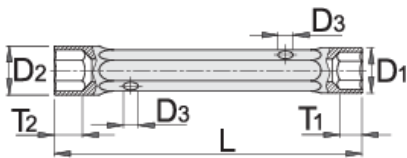

Çeles gypor

216/1

Profiles

Product features

- Materiali: krom vanadium
- krejtësisht të thekur me te zbutura
- përfundojë sipërfaqe: krom kromuar sipas ISO 1456:2009
- kreu i lëmuar
- bërë sipas standardit DIN 896 (vetëm dimensionin metrikë)

		L	D1	D2	T1	T2	Diameter	
615229	6 x 7	105	10	11	5	6	4	39
615230	8 x 9	110	12.5	13.5	6	7	5	54
615231	10 x 11	120	15	16	7.5	8	7	66
615232	12 x 13	140	17.5	19	8	9.5	8	128
615233	14 x 15	145	20	21.5	10	11	8	144

		L	D1	D2	T1	T2	Diameter	
615234	16 x 17	155	22.5	24	11	12	10	195
615235	18 x 19	165	25.5	26	13	15	12	275
615236	20 x 22	175	28	30	15	16	14	289

* Imazhet e produkteve janë simbolike. Të gjitha dimensionet janë në mm, pesha në gram. Të gjitha dimensionet e listuara mund të ndryshojnë në tolerancë.