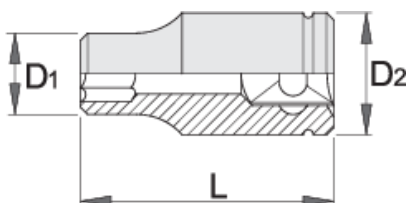

Ključ nasadni 1", 12 kotni

199/1 12p

Profili

Atributi izdelka

- material: Premium Flex krom vanadijevo jeklo
- kovan, v celoti poboljšán
- površinska zaščita: kromiran s trivalentnim kromom po ISO 1456:2009
- poliran
- v celoti izdelan v skladu s standardom ISO 2725-1 (samo metrične dimenzije)

D1

D2

L

T

618699

65

82

56.9

84

42

1444

* Slike proizvodov so simbolične. Vse dimenzije so v mm, masa v g. Vse navedene dimenzije lahko odstopajo v tolerančnih merah.

Frequently asked questions

Nasadni ključ sem priklopil na pnevmatsko orodje, in je počila stena. Kaj bi lahko bilo narobe?
Za uporabo s pnevmatskimi vijačniki je obvezna uporaba Impact nasadnih ključev.