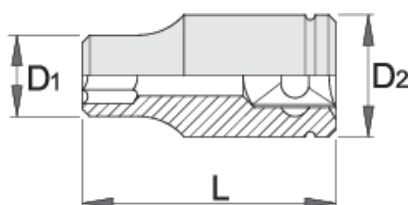

Ključ nasadni 1", 12 kotni

199/1 12p

Profili

Atributi izdelka

- material: Premium Flex krom vanadijevo jeklo
- kovan, v celoti poboljšán
- površinska zaščita: kromiran s trivalentnim kromom po ISO 1456:2009
- poliran
- v celoti izdelan v skladu s standardom ISO 2725-1 (samo metrične dimenzije)

D1

D2

L

T

618699

65

82

56.9

84

42

1444

* Slike proizvodov so simbolične. Vse dimenzije so v mm, masa v g. Vse navedene dimenzije lahko odstopajo v tolerančnih merah.

Frequently asked questions

Nasadni ključ sem priklopil na pnevmatsko orodje, in je počila stena. Kaj bi lahko bilo narobe?
Za uporabo s pnevmatskimi vijačniki je obvezna uporaba Impact nasadnih ključev.