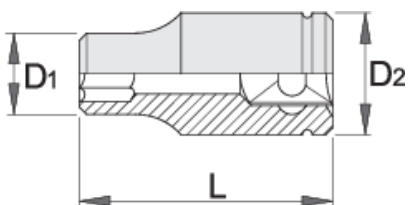

Ključ nasadni 1", 12 kotni

199/1 12p

Profili

Atributi izdelka

- material: Premium Flex krom vanadijevo jeklo
- kovan, v celoti poboljššan
- površinska zaščita: kromiran po ISO 1456:2009
- poliran
- v celoti izdelan v skladu s standardom ISO 2725-1 (samo metrične dimenzije)

D1

D2

L

T

618699

65

82

56.9

84

42

1444

* Slike proizvodov so simbolične. Vse dimenzije so v mm, teža v g. Vse navedene dimenzije lahko odstopajo v tolerančnih merah.

Frequently asked questions

Nasadni ključ sem priklopil na pnevmatsko orodje, in je počila stena. Kaj bi lahko bilo narobe?
Za uporabo s pnevmatskimi vijačniki je obvezna uporaba Impact nasadnih ključev.