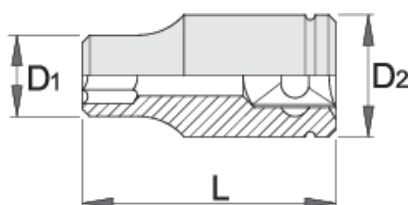

Hlavica nástrčná 1", 12-hran

199/1 12p

Profiles

Product features

- materiál: premium flex chróm vanádiová ocel'
- kované, tvrdené a temperované,
- chrómované v súlade s ISO 1456:2009
- leštené
- podľa ISO 2725-1

D1

D2

L

T

618699

65

82

56.9

84

42

1444

* Obrázky sú symbolické. Všetky rozmery sú v mm, hmotnosť je v g. Všetky udané rozmery sa môžu líšiť v rámci tolerancie.

Frequently asked questions

Nasadil som nástrčkový kľúč na pneumatické náradie a stena praskla. Čo môže byť zlé?