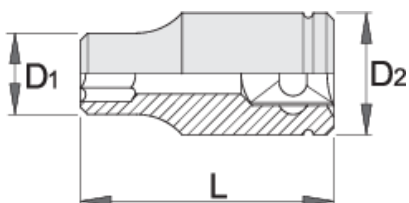

Hlavica nástrčná 1", 12-hran

199/1 12p

Profiles

Product features

- materiál: premium flex chróm vanádiová ocel
- kované, tvrdené a temperované,
- chrómované v súlade s ISO 1456:2009
- leštené
- podľa ISO 2725-1

D1

D2

L

T

618699

65

82

56.9

84

42

1444

* Obrázky sú symbolické. Všetky rozmery sú v mm, hmotnosť je v g. Všetky udané rozmery sa môžu líšiť v rámci tolerancie.

Frequently asked questions

Nasadil som nástrčkový kľúč na pneumatické náradie a stena praskla. Čo môže byť zlé?