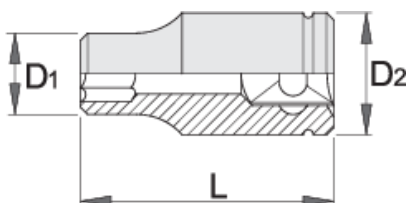

Hlavica nástrčná 1", 12-hran

199/1 12p

Profiles

Product features

- materiál: premium flex chróm vanádiová ocel'
- kované, tvrdené a temperované,
- chrómované v súlade s ISO 1456:2009
- leštené
- podľa ISO 2725-1

D1

D2

L

T

618699

65

82

56.9

84

42

1444

* Obrázky sú symbolické. Všetky rozmery sú v mm, hmotnosť je v g. Všetky udané rozmery sa môžu líšiť v rámci tolerancie.

Frequently asked questions

Nasadil som nástrčkový kľúč na pneumatické náradie a stena praskla. Čo môže byť zlé?